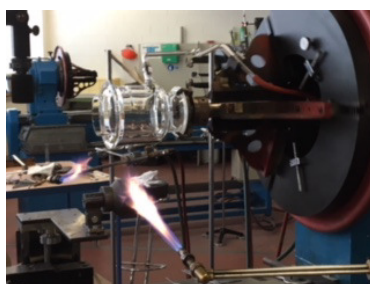

GlasKeller Basel AG ist eine technische Glasbläserei die Einzel-, Serienfertigung und schlüsselfertige Apparaturen für die Chemische Industrie herstellt.

Wir produzieren ausschliesslich in Borosilikatglas vom Labor- Miniplant bis zum Produktionsmasstab Basel liegt im Dreiländereck in unmittelbarer Nähe zu Frankreich und Deutschland.

GlasKeller Basel gehört der Asahi Glassplant Inc. Company mit Sitz in Japan.

Zur Verstärkung unserer Produktion suchen wir:

Glasapparatebauer/ in

Sie sollten selbständig Präzisionsglasteile, in manueller und maschineller Fertigung (Roll-Drehbank, Schleiferei) mit einem hohen Qualitätsstandard fertigen können.

Ihr Profil

- Abgeschlossene Berufsausbildung als Glasapparatebauer
- Berufserfahrung im Erstellen komplexer Glasteile
- strukturierte und zuverlässige Arbeitsweise mit guter Teamfähigkeit

Wir bieten

- abwechslungsreiche Vollzeitstelle mit Festanstellung (nach Probezeit)
- neue Herausforderungen bezüglich Fertigungstechnik
- Schweizer Salär

Wenn Ihr Interesse geweckt ist und Sie sich vorstellen könnten nicht alltägliche Anforderungen erfüllen zu können, senden Sie uns Ihre Bewerbungsunterlagen an:

GlasKeller Basel AG
z.H. Herr Marc Wüthrich
Im Wasenboden 8
CH-4056 Basel
Oder: m.wuethrich@glaskeller.ch