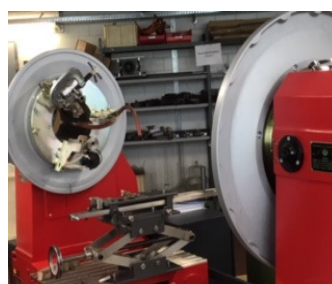

GlasKeller Basel AG ist eine technische Glasbläserei die Einzel-, Serienfertigung und schlüsselfertige Apparaturen für die Chemische Industrie herstellt.

Wir produzieren ausschliesslich in Borosilikatglas vom Labor- Miniplant bis zum Produktionsmasstab Basel liegt im Dreiländereck in unmittelbarer Nähe zu Frankreich und Deutschland.

GlasKeller Basel gehört der Asahi Glassplant Inc. Company mit Sitz in Japan.

Zur Verstärkung unserer Produktion suchen wir:

Glasapparatebauer/ in

Sie sollten selbständig Präzisionsglasteile, in manueller und maschineller Fertigung (Roll-Drehbank, Schleiferei) mit einem hohen Qualitätsstandard fertigen können.

Ihr Profil

- Abgeschlossene Berufsausbildung als Glasapparatebauer
- Berufserfahrung im Erstellen komplexer Glasteile
- strukturierte und zuverlässige Arbeitsweise mit guter Teamfähigkeit

Wir bieten

- abwechslungsreiche Vollzeitstelle mit Festanstellung (nach Probezeit)
- neue Herausforderungen bezüglich Fertigungstechnik
- Schweizer Salär