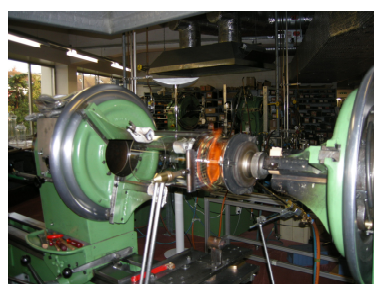

GlasKeller Basel AG ist eine technische Glasbläserei die Einzel-, Serienfertigung und schlüsselfertige Apparaturen für die Chemische Industrie herstellt.

Wir produzieren ausschliesslich in Borosilikatglas vom Labor- Miniplant bis zum Produktionsmasstab Basel liegt im Dreiländereck in unmittelbarer Nähe zu Frankreich und Deutschland.

GlasKeller Basel gehört der Asahi Glassplant Inc. Company mit Sitz in Japan.

Zur Verstärkung unserer Produktion suchen wir:

Glasapparatebauer/ in

Sie sollten selbständig Präzisionsglasteile, in manueller und maschineller Fertigung (Roll-Drehbank, Schleiferei) mit einem hohen Qualitätsstandard fertigen können.